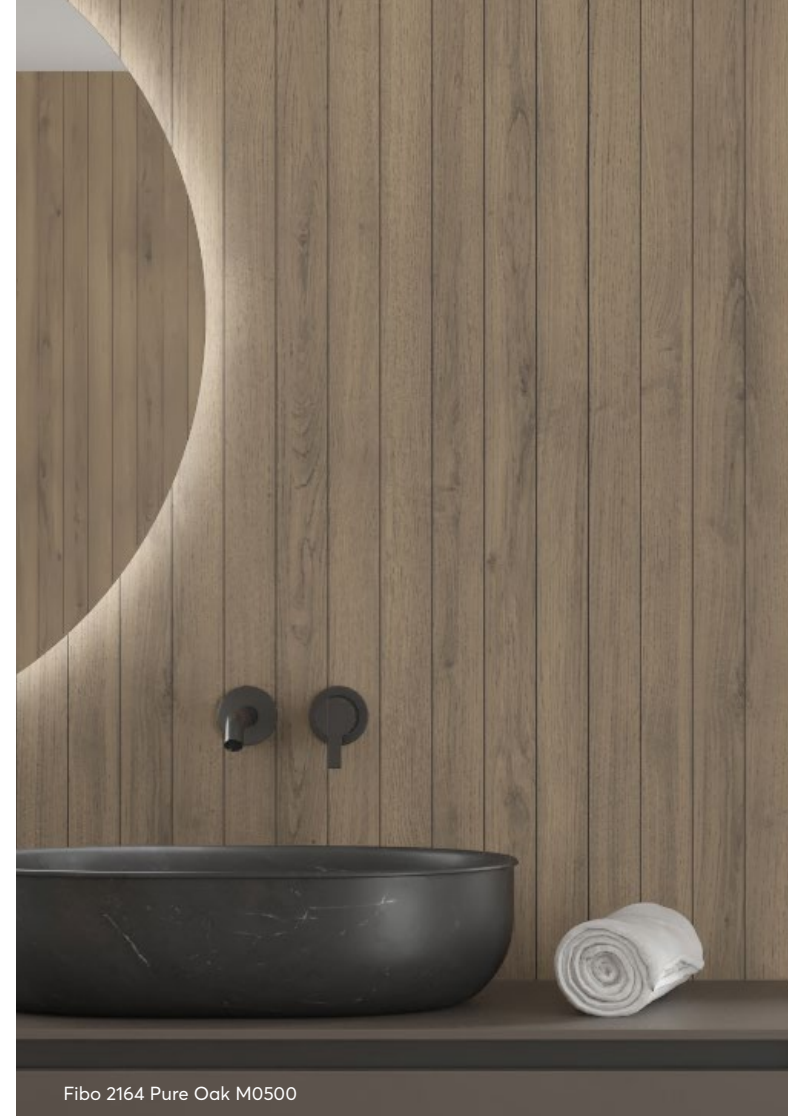

Wood

COLLECTIE

NIEUW!

NIEUW!

NIEUW!

Wood collectie: warmte van natuurlijke houttexturen

Geïnspireerd door de Scandinavische stijl, brengen deze panelen de rustieke schoonheid van de natuur naar jouw badkamer.

Creëer je eigen oase van rust en gezelligheid, waar de natuurlijke vibes je verwelkomen zodra je binnenstapt. Met de keuze tussen een strakke, minimalistische look of een meer authentieke, rustieke uitstraling, kun je jouw eigen persoonlijkheid en stijl tot uiting laten komen.

Laat je betoveren door de warme, aardse uitstraling van hout en geniet van de tijdloze elegantie.

ZIE
COLLECTIE
ONLINE

Afkortingen oppervlaktestructuren panelen:
S = Zijdeglans, EM = Extra mat, RU = Rustiek, SC = Hout structuur
Overzicht tegelmotieven: zie pagina 39

Op voorraad