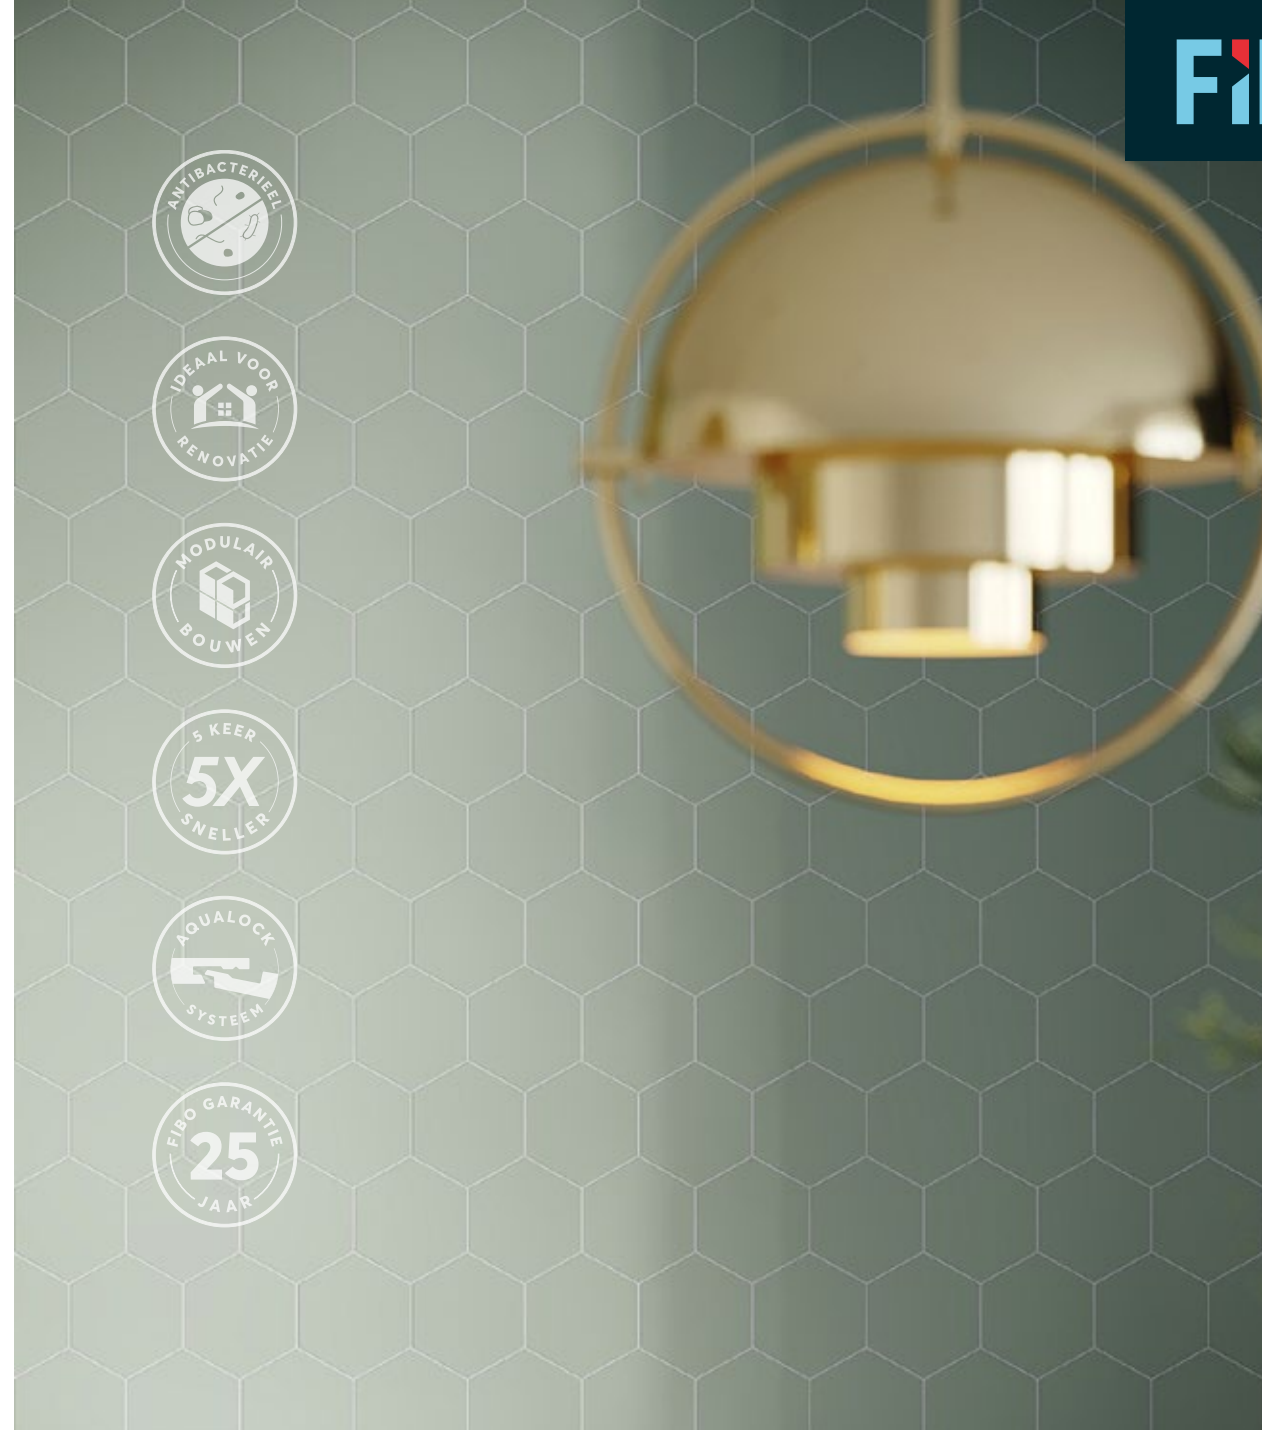

Wij staan voor innovatie en de Scandinavische levensstijl

In onze collecties brengen we natuur en stijl samen. Laat u inspireren door de nieuwste trends binnen het Scandinavisch design en maak uw eigen ontwerp met een breed assortiment aan designs, kleuren en structuren.

Focus op kwaliteit

In vochtige ruimtes mogen geen fouten gemaakt worden. Daarom streeft Fibo altijd naar de hoogste kwaliteit. Productinnovatie staat daarbij hoog in ons vaandel.

Bij kleine of grote projecten: aannemers, projectontwikkelaars en professionele verkopers kunnen vertrouwen op Fibo.

Onze duurzaamheidsdoelstelling

Wij staan voor een verantwoordelijke en duurzame werkwijze.

Daarom streven we naar zo min mogelijk uitstoot en zien we erop toe dat onze leveranciers voldoen aan strikte recyclevoorwaarden in elke stap van het productieproces.

Daarnaast zijn onze wandpanelen, in overeenstemming met de doelstellingen van duurzaam bosbeheer, PEFC™-gecertificeerd. Het voordeel van het gebruik van houten producten is dat ze CO₂ uit de atmosfeer opslaan.

Zo dragen wij bij aan een duurzame productontwikkeling.