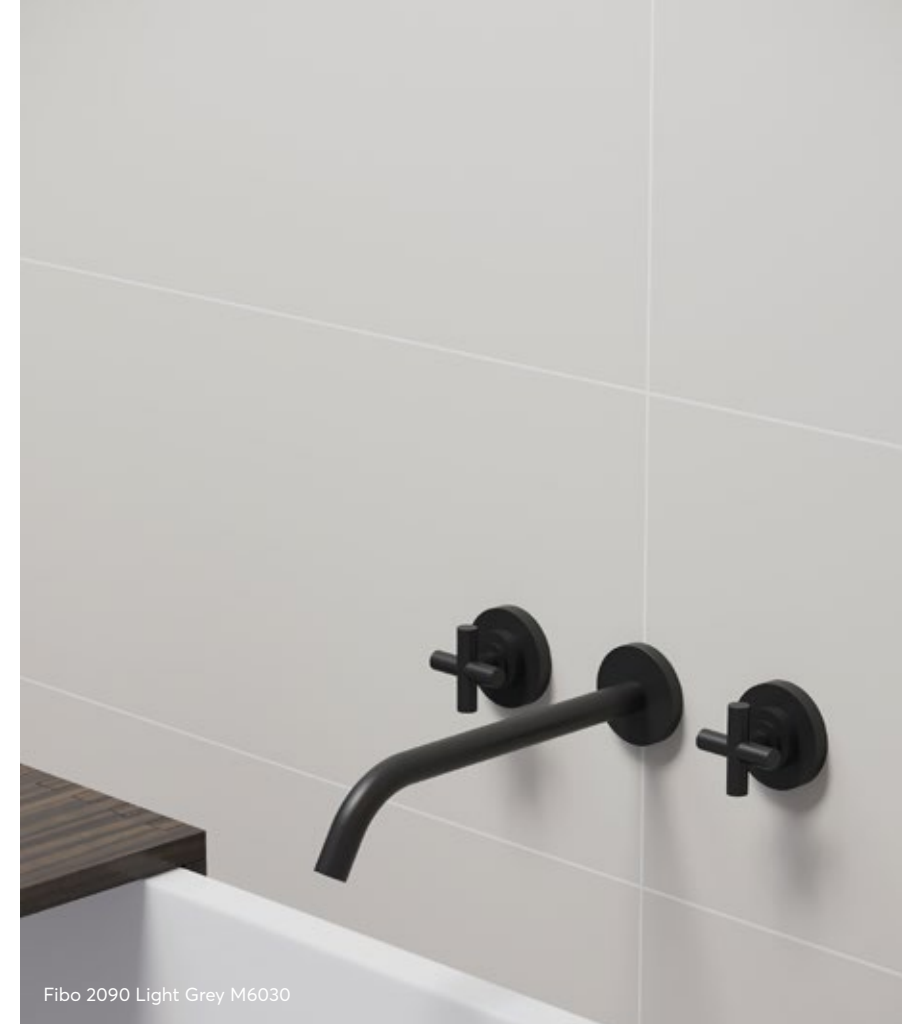

Black | White | Grey

COLLECTIE

NIEUW!

Fibo 2090 Light Grey M6030

Black, white en grey zijn tijdloze klassiekers in de wereld van interieurontwerp. De kracht van zwart straalt elegantie en mysterie uit, terwijl wit een gevoel van zuiverheid en verfijning brengt. Grijs balanceert tussen deze twee uitersten, waardoor een serene en moderne harmonie ontstaat. Samen vormen ze een tijdloze triade die elke ruimte een tijdloze en stijlvolle uitstraling geeft.

ZIE
COLLECTIE
ONLINE

Afkortingen oppervlaktestructuren panelen:

HG = Hoogglans, S = Zijdeglans, EM = Extra mat, SL = leisteen.

Overzicht tegelmotieven: zie pagina 39

Op voorraad