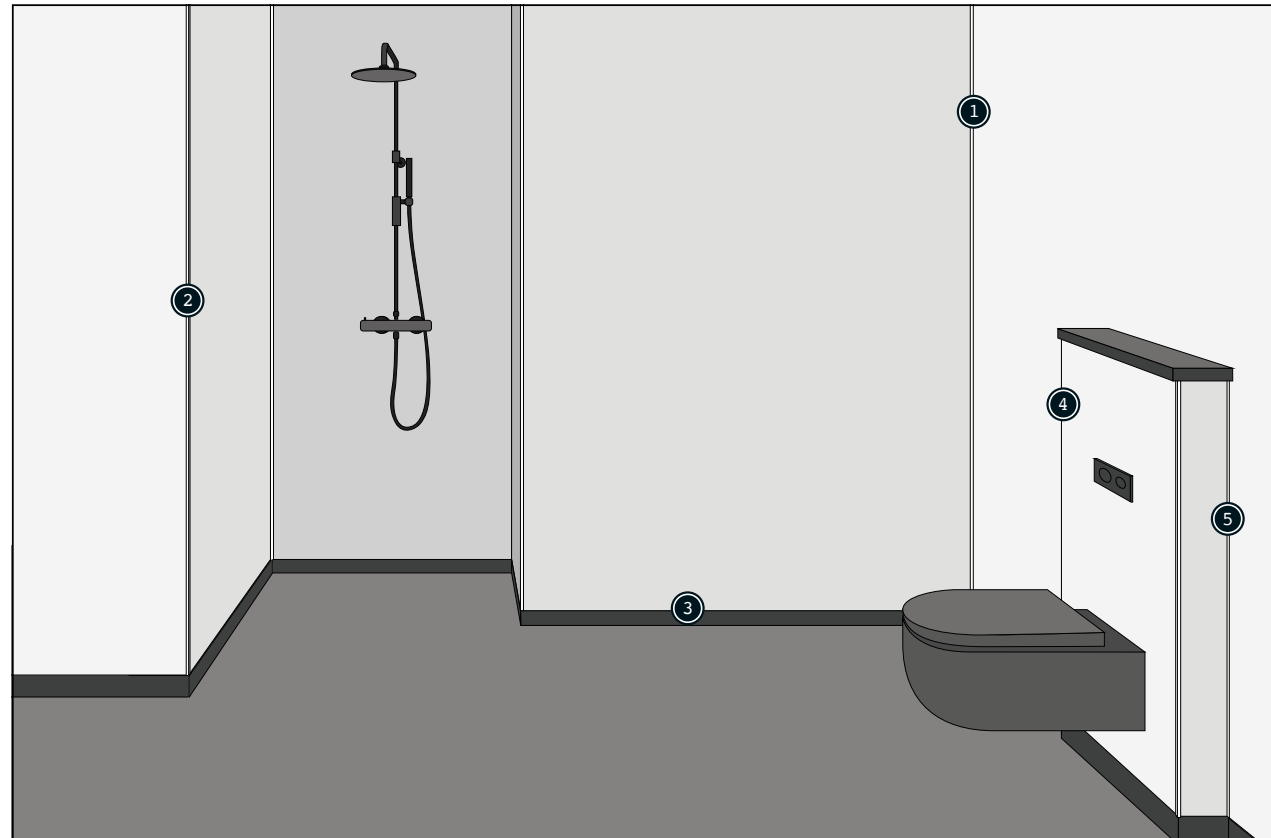

Verwerking

DE JUISTE MATERIALEN ZIJN HET HALVE WERK

Fibo biedt een compleet systeem om optimale resultaten te kunnen garanderen. Met het brede assortiment toebehoren behaalt u een perfect en solide resultaat.

Onderstaande rekentool geeft een indicatie welke materialen u nodig heeft om Fibo te monteren

Badkamer 6 m²	Badkamer 12 m²	Badkamer 18 m²
Fibo wandpanelen: 18 delen	Fibo wandpanelen: 24 delen	Fibo wandpanelen: 30 delen
Profielen voor binnenhoeken: 4 delen	Profielen voor binnenhoeken: 4 delen	Profielen voor binnenhoeken: 4 delen
Startprofiel/Bodemprofiel: 5 delen	Startprofiel/Bodemprofiel: 6 delen	Startprofiel/Bodemprofiel: 8 delen
Fibo Schroeven: 1 doos van 200 stuks	Fibo Schroeven: 2 doos van 200 stuks	Fibo Schroeven: 1 doos van 1000 stuks
Fibo Seal: 4 kokers	Fibo Seal: 5 kokers	Fibo Seal: 6 kokers
Fibo Cleaner: 1 bus	Fibo Cleaner: 1 bus	Fibo Cleaner: 2 bussen
Fibo Schoonmaakdoekjes: 1 bus	Fibo Schoonmaakdoekjes: 1 bus	Fibo Schoonmaakdoekjes: 2 bussen
Fibo schraper: 1 set	Fibo schraper: 1 set	Fibo schraper: 1 set

Daarnaast heeft u gereedschap nodig, bijvoorbeeld een schroevendraaier/schroefmachine, gatzaag voor leidingdoorvoeringen, waterpas, rolmaat en een zaag met fijne tanden. Al onze verwerkingsinstructies en video's zijn beschikbaar op fibosystem.nl

	1	2	3	4	5			
	Fibo Binnenhoek Alu 2-delig	Fibo Binnenhoek Verdekt Alu	Fibo Binnenhoek Alu	Fibo Buitenhoek Alu	Fibo Start-/Bodemprofiel Alu	Fibo Eindprofiel Alu Small	Fibo Eindprofiel Alu Large	Fibo Combi Profiel Alu
	Lengte profielen	Profieltekening	Kleur aluminium	Kleur wit	Kleur zwart			
1a	Fibo Binnenhoek Alu 2-delig 240 cm 300 cm	 Zichtgedeelte 14 mm	C705000241 C705000242	C705003305 C705003310	C705003307 C705003308			
1b	Fibo Binnenhoek Verdekt Alu 236 cm		C705000280	X	X			
1c	Fibo Binnenhoek Alu 240 cm 300 cm	 Zichtgedeelte 11 mm	C705000226 C705000231	X X	X X			
1d	Fibo Binnenhoek 135 Graden Alu 240 cm 300 cm	 Zichtgedeelte 12 mm	C705000236 C705000237 *	X X	X X			
2a	Fibo Buitenhoek Alu 240 cm 300 cm		C705000216 C705000207	C705003321 C705003320	C705003324 C705003327			
2b	Fibo Buitenhoek 135 Graden Alu 240 cm 300 cm		C705000220 C705000239 *	X X	X X			
3	Fibo Start-/Bodemprofiel Alu 240 cm		C705000247	X	C705000248			
4a	Fibo Eindprofiel Alu Small 240 cm 300 cm		C705000204 C705000203	C705003260 C705003274	C705003271 C705003272			
4b	Fibo Eindprofiel Alu Large 240 cm 300 cm		C705000205 X	C705003265 X	C705003276 X			
5	Fibo Combi Profiel Alu 240 cm		C705003300	C705003303	C705003302			
6	Fibo Koppelprofiel Alu 2-delig 240 cm		C705000251	C705003325	C705003326			

Koppelprofiel voor verlenging van de wand en het creëren van een dilatatievoeg. Alleen van toepassing bij lange (> 10 m) wanden.

* Op bestelling leverbaar